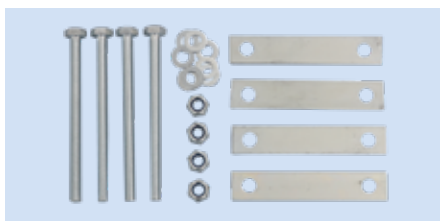

Ausstattung

- Aus legiertem, hochfestem und wetterfestem 1,6 mm starkem Aluminium-Riffelblech
- Praxisgerechtes Volumen von 51 Liter
- Komplett rundum geschweißte Nähte
- Platzsparendes Trapezdesign
- Versenktes Sicherheitsschloss
- Stülpedeckel gegen Regenwasser
- Umlaufende, langlebige Gummidichtung für effektiven Staub- und Spritzwasserschutz
- Stabiler Gasdruckdämpfer

UNIVERSAL-DEICHSELBOX

51 Liter

TRAILER 51

Zubehör

Befestigungsset TRAILER

Befestigungsset für Deichselbox.

Art.-Nr. 42000

Typ	Art.-Nr.	Innenmaße mm (L x B x H)	Außenmaße mm (L x B x H)	Inhalt ltr.	Gewicht kg
TRAILER 51	42051	580/480x280x345	610/500x300x355	51	4,60

Lichtes Durchgangsmaß ca. 30 mm geringer als Innenmaß.
Technische und optische Änderungen vorbehalten.