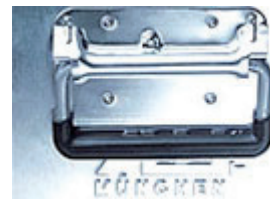

Offen für alles

ALU
MÜNCHEN

Detailausstattung

Ineinander stapelbar

Alle 4 Aluboxen lassen sich ineinander stapeln. Das spart Aufbewahrungsplatz.

Hebelspannverschlüsse

Stabile Hebelspannverschlüsse mit Bohrungen für Vorhängeschloss oder Plombenverschluss sowie Vorbereitung zur Montage von Zylinderschlössern.

Sicherheits-Klapphandgriffe

Die selbsteinklappenden stabilen Sicherheitshandgriffe sind handsympathisch mit Kunststoff ummantelt – PAK-geprüft.

Korrosions-, witterungs- und temperaturbeständig

Das hochwertige Aluminiumgehäuse schützt den Inhalt vor Feuchtigkeit, Hitze und Kälte.

Umlaufende Gummidichtung und Fangbänder am Klappdeckel

Die umlaufende Gummidichtung schützt den Inhalt vor Staub und Spritzwasser. Zwei Fangbänder verhindern ein Ausreißen der Scharniere.

Wandstärke: 0,8 mm

Offen für alles

ALU
TEC
MÜNCHEN

Zubehör

Zylinderschloss (Zubehör)

Das Zylinderschloss mit zwei gleichschließenden oder zwei verschieden-schließenden Schlüsseln lässt sich leicht nachträglich montieren. Einfach die Vorprägung im Klappverschluss entfernen, Schloss einstecken und mit der Gabelfeder fixieren – fertig.